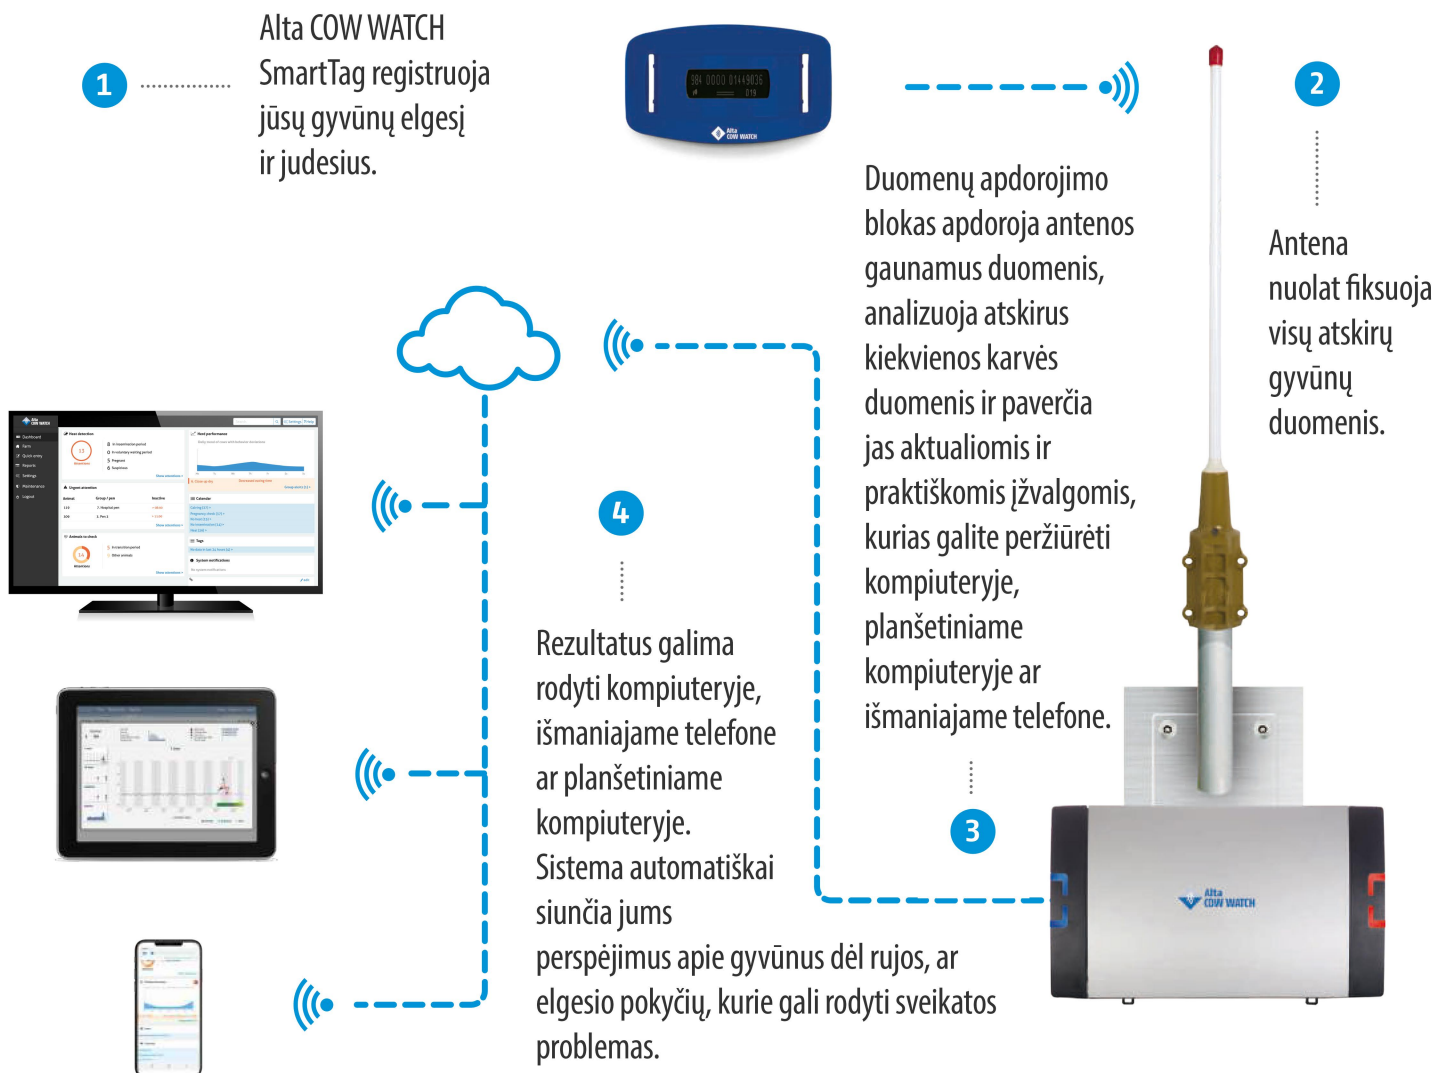

KAIP TAI VEIKIA

ALTA COW WATCH daviklių (tags) veikimo laiko koeficientas yra 99,5%.
Paprastai kitų daviklių gedimo dažnis yra 7% arba daugiau per metus.

Dimedium
Vardan sveiko gyvūno

UAB DIMEDIUM Lietuva
Islandijos pl. 217-13, LT-49165 Kaunas
Tel.: +370 615 64241
El. paštas: info@dimedium.lt