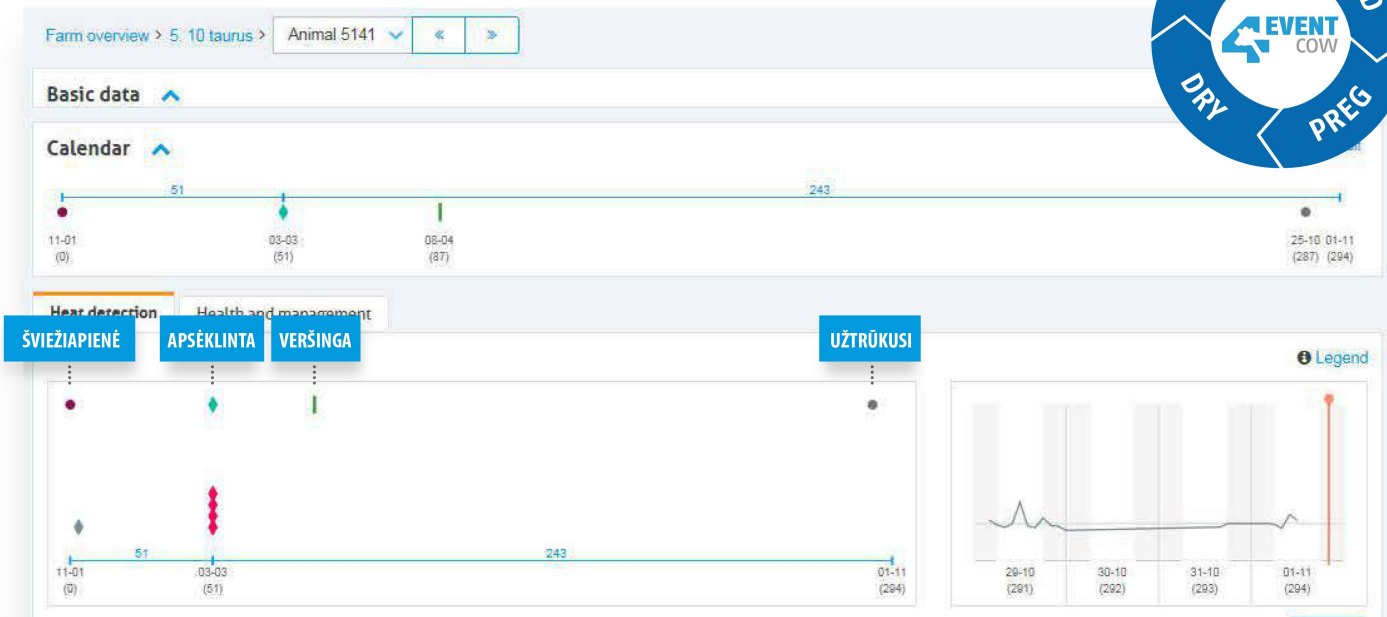

| | Prieš naudojant Alta COW WATCH | Pradėjus naudoti Alta COW WATCH | |
|---|--------------------------------|---------------------------------|---|
|  Pagal Energiją Koreguotas Pienas | 95 lb | 100 lb | Tiesioginė DIDESNĖS KARVIŲ GEROVĖS BEI GERESNĖS SVEIKATINGUMO STEBĖSENOS nauda |
|  Negyvų karvių per mėnesį | 11.5 | 9 | |
|  Veršingumo rodiklis | 30% | 35% | Tiesioginė REPRODUKCIJOS stebėsenos nauda |
|  Apvaisinimo rodiklis | 65% | 76% | |
|  2as+apsėklinimas, reikalingas pakartotinis rujos sinchronizavimas | 36% | 16% | |
|  2as+apsėklinimas, nustačius rują pagal kūno temperatūrą | 12% | 41% | |

INVESTICIJŲ GRAŽA

Reaguokite į ankstyvus Alta COW WATCH įspėjimus apie gyvulių sveikatingumą tam, kad išvengtumėte didesnių išlaidų vėliau gydant ligą.

KAINA VIENAM ATVEJUI

| | | |
|---------------------------------------|---|------------------------------------|
| HIPOKALCEMIJA 246 \$ | UŽSILIKUSI PLACENTA IR METRITAS 576 \$ | MASTITAS 227 \$ |
| KETOZĖ 181 \$ | ŠLIUŽO DISLOKACIJA 640 \$ | BERGŽDUMAS 333 \$ |

Alta 4-ETAPŲ KARVĖ

* 4-Etapų karvė, tai tokia karvė, kuri per visą laktaciją savo kortelėje turi tik keturis įrašus – šviežiapienė, apsėklinta, veršinga, užtrūkusi.

Ši ataskaita rodo visus pelningos, rūpesčių nekeliančios Alta 4-ETAPŲ KARVĖS laktacijos įvykius. Jūs matysite tik tai, jog ji buvo šviežiapienė, tačiau neturėjo jokių sveikatos sutrikimų po veršiovimosi. Vėliau ji buvo apsėklinta tik vieną kartą, nustačius rują su Alta COW WATCH. Tuomet jai buvo patvirtintas veršingumas, o vėliau jos laktacija tesėsi sklandžiai be jokių sveikatos sutrikimų, iki kol ji buvo užtrūkinta.