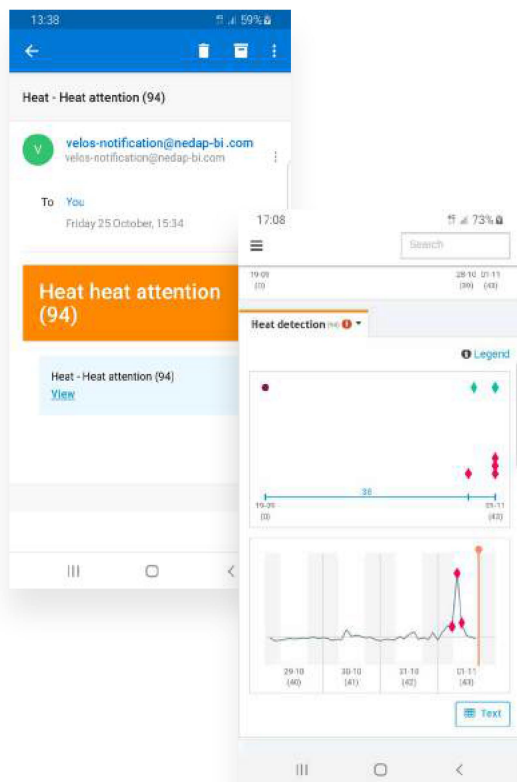

Rujos Nustatymas

Alta COW WATCH 24 valandas per parą automatiškai stebi rujos požymius, kad pagerintų bandos reprodukcijos rezultatus.

Sistema pateikia jums tokį individualų perspėjimą ir aiškų visų rujojančių karvių sąrašą. Sąraše bus nurodytas kiekvienos karvės optimaliausias sėklinimo momentas, siekiant didžiausios apvaisinimo tikimybės. Taip pat pateikiamos papildomos įžvalgos, padėsiančios nustatyti karves, kurių ruja nereguliari, karves, nerodančias rujos ženklų, ir neveršingas karves.

„Mūsų ūkyje Alta COW WATCH labai pasiteisino dėl geresnių reprodukcinio rodiklių – Alta COW WATCH labai tiksliai nustato ruja, telyčias kurias yra apsėklintos, o kurias reikia sėklinti pakartotinai. Džiaugiamės įsidedę šią technologiją.“

Don Niles
Vadybininkas
Dairy Dreams ūkis; 3000 karvių