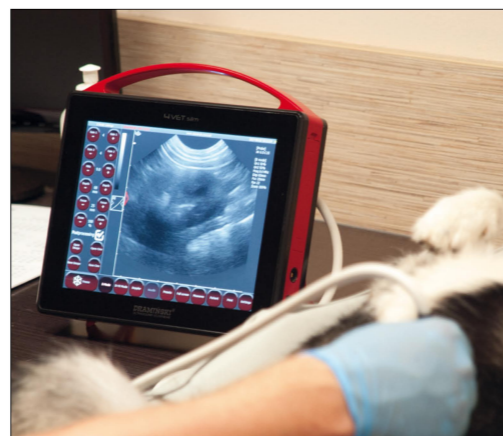

## DRAMIŃSKI *4Vet Slim*

KAASASKANTAV VETERINAARNE ULTRAHELISKANNER  
VAHETATAVATE ELEKTROONILISTE ANDURITEGA

- puutetundlik ekraan 10,4"
- töövalmis 25 sekundiga
- ühildub erinevate anduritega
- nõela nähtavuse võimendamine
- värviline Doppler
- kaasaegne disain