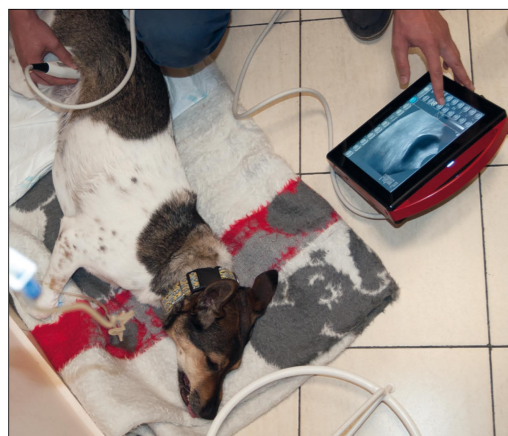

## FUNKTSIONAALSUS

25 sekundit ja Slim on valmis kasutamiseks. Suur valik andureid võimaldab uuringuid läbi viia erinevatel patsientidel. Nõela tagasi peegeldav liseseade hõlbustab süstimist ning ning värviline Doppler aitab eristada veresoone teistest struktuuridest. Kõik vajalik efektiivseks uuringuks.

## DRAMIŃSKI *4Vet Slim*

KAASASKANTAV VETERINAARNE ULTRAHELISKANNER  
VAHETATAVATE ELEKTROONILISTE ANDURITEGA

- puutetundlik ekraan 10,4"
- töövalmis 25 sekundiga
- ühildub erinevate anduritega
- nõela nähtavuse võimendamine
- värviline Doppler
- kaasaegne disain